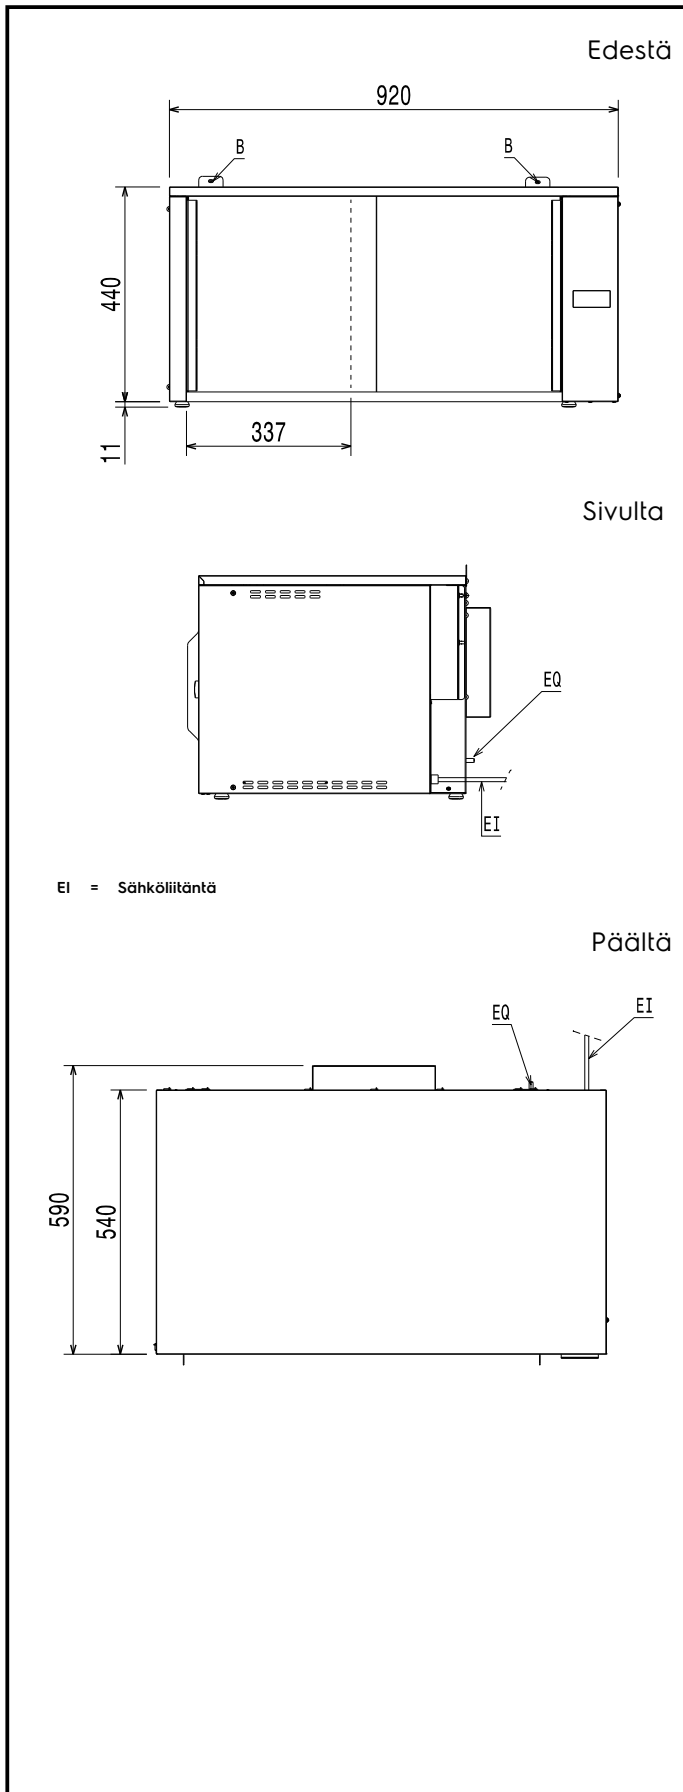

Sähkö

Jännite:

240025 (SAFEBOXEU) 220-240 V/1 ph/50 Hz

Liitântäteho

0.59 kW

Liitântätyyppi:

CE-SCHUKO

Avaintieto

Ulkomitat, leveys:

920 mm

Ulkomitat, syvyys:

590 mm

Ulkomitat, korkeus:

450 mm

Nettopaino:

36 kg

Sisämitat, leveys:

770 mm

sisämitat, syvyys:

410 mm

Sisämitat, korkeus:

350 mm

Suojausluokka, vesi:

IPX3

Vastuullisuus

Äänitaso:

48 dBA