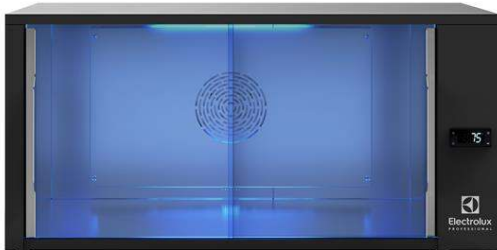

Lämpösäilytys SafeBox Hold - lämpösäilytyskaappi liukuovilla

KAPPALE # _____

MALLI # _____

NIMI # _____

SIS # _____

AIA # _____

240025 (SAFEBOXEU)

SAFEBOX HOLD -
LÄMPÖSÄILYTYSKAAPPI
LIUKUOVILLA, TAKE AWAY

Lyhyt spesifikaatio

Kapp. Nro.

SafeBox Hold -lämpösäilytyskaappi on kehitetty palvelemaan take away -ravintoloitsijoita. Ratkaisu sopii paperikasseille ja pizzalaatikoille, joiden pituus/halkaisija on enintään 33 cm.

SafeBox Hold on varustettu kiertoilmahuoneella, joka säilyttää ruoan alkuperäiset maun. Nopea lämmön palautuminen yhdessä UVC-lampun kanssa tuhoaa tehokkaasti bakteereita.

SafeBox Hold optimoi tilankäytön: kaappeja on mahdollista pinota päällekkäin jopa 3 yksikköä. Kaapin 2 liukuovea takaavat toimintamukavuuden ja vähentävät entisestään tilankäyttöä.

Ominaisuudet

- SafeBox Hold -lämpösäilytyskaappi säilyttää pakatut ateriat tarjoiluvalmiina. Ruoka voidaan toimittaa kuumana ja maukaana asiakkaille ilman huolta bakteerien lisääntymisestä.
- Kehitetty palvelemaan take-away-ravintoloitsijoita.
- Suunniteltu paperikasseille ja pizzalaatikoille, joiden pituus/halkaisija on enintään 33 cm.
- Varustettu kiertoilmahuoneella, joka säilyttää ruoan alkuperäisen maun.
- Nopea lämmön palautuminen ja kattoon asennettu UVC-lamppu tuottavat bakteereita tehokkaasti tuhoavan vaikutuksen.
- 2 liukuovea takaavat käyttömukavuuden ja vähentävät samalla tilankäyttöä. UVC-lamppu aktivoituu vain, kun ovet ovat kunnolla kiinni (varmistetaan erityisten antureiden avulla). Ovien kahvat sisältävät fotokatalyyttisen pinnoitteen antibakteerisen toiminnan takaamiseksi.
- Yksikkö sopii 600 mm syville tasoille eikä vaadi ylimääräistä tilaa tuuletukseen.
- Lämpötila voidaan säätää yksikön takaosasta ja se vaihtelee välillä 60 - 85 °C.
- Yksiköitä voidaan pinota päällekkäin 3 kpl.
- Pinotut yksiköt voidaan liittää takaosasta helposti toisiinsa 1 johdon ja 1 pistokkeen avulla.