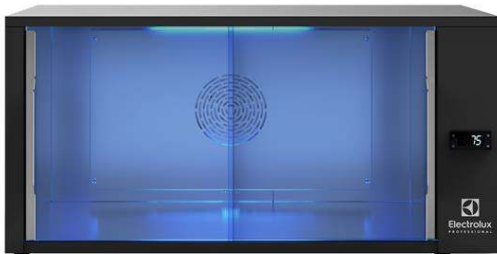

Lämpösäilytys SafeBox Hold - lämpösäilytyskaappi liukuovilla

KAPPALE # _____

MALLI # _____

NIMI # _____

SIS # _____

AIA # _____

240025 (SAFEBOXEU)

SAFEBOX HOLD -
LÄMPÖSÄILYTYSKAAPPI
LIUKUOVILLA, TAKE AWAY

Lyhyt spesifikaatio

Kapp. Nro.

SafeBox Hold -lämpösäilytyskaappi on kehitetty palvelemaan take away -ravintoloitsijoita. Ratkaisu sopii paperikasseille ja pizzalaatikoille, joiden pituus/halkaisija on enintään 33 cm.

SafeBox Hold on varustettu kiertoilmahuoneella, joka säilyttää ruoan alkuperäiset maun. Nopea lämmön palautuminen yhdessä UVC-lampun kanssa tuhoaa tehokkaasti bakteereita.

SafeBox Hold optimoi tilankäytön: kaappeja on mahdollista pinota päällekkäin jopa 3 yksikköä. Kaapin 2 liukuovea takaavat toimintamukavuuden ja vähentävät entisestään tilankäyttöä.

Ominaisuudet

- SafeBox Hold -lämpösäilytyskaappi säilyttää pakatut ateriat tarjoiluvalmiina. Ruoka voidaan toimittaa kuumana ja maukaana asiakkaille ilman huolta bakteerien lisääntymisestä.
- Kehitetty palvelemaan take-away-ravintoloitsijoita.
- Suunniteltu paperikasseille ja pizzalaatikoille, joiden pituus/halkaisija on enintään 33 cm.
- Varustettu kiertoilmahuoneella, joka säilyttää ruoan alkuperäisen maun.
- Nopea lämmön palautuminen ja kattoon asennettu UVC-lamppu tuottavat bakteereita tehokkaasti tuhoavan vaikutuksen.
- 2 liukuovea takaavat käyttömukavuuden ja vähentävät samalla tilankäyttöä. UVC-lamppu aktivoituu vain, kun ovet ovat kunnolla kiinni (varmistetaan erityisten antureiden avulla). Ovien kahvat sisältävät fotokatalyyttisen pinnoitteen antibakteerisen toiminnan takaamiseksi.
- Yksikkö sopii 600 mm syville tasoille eikä vaadi ylimääräistä tilaa tuuletukseen.
- Lämpötila voidaan säätää yksikön takaosasta ja se vaihtelee välillä 60 - 85 °C.
- Yksiköitä voidaan pinota päällekkäin 3 kpl.
- Pinotut yksiköt voidaan liittää takaosasta helposti toisiinsa 1 johdon ja 1 pistokkeen avulla.